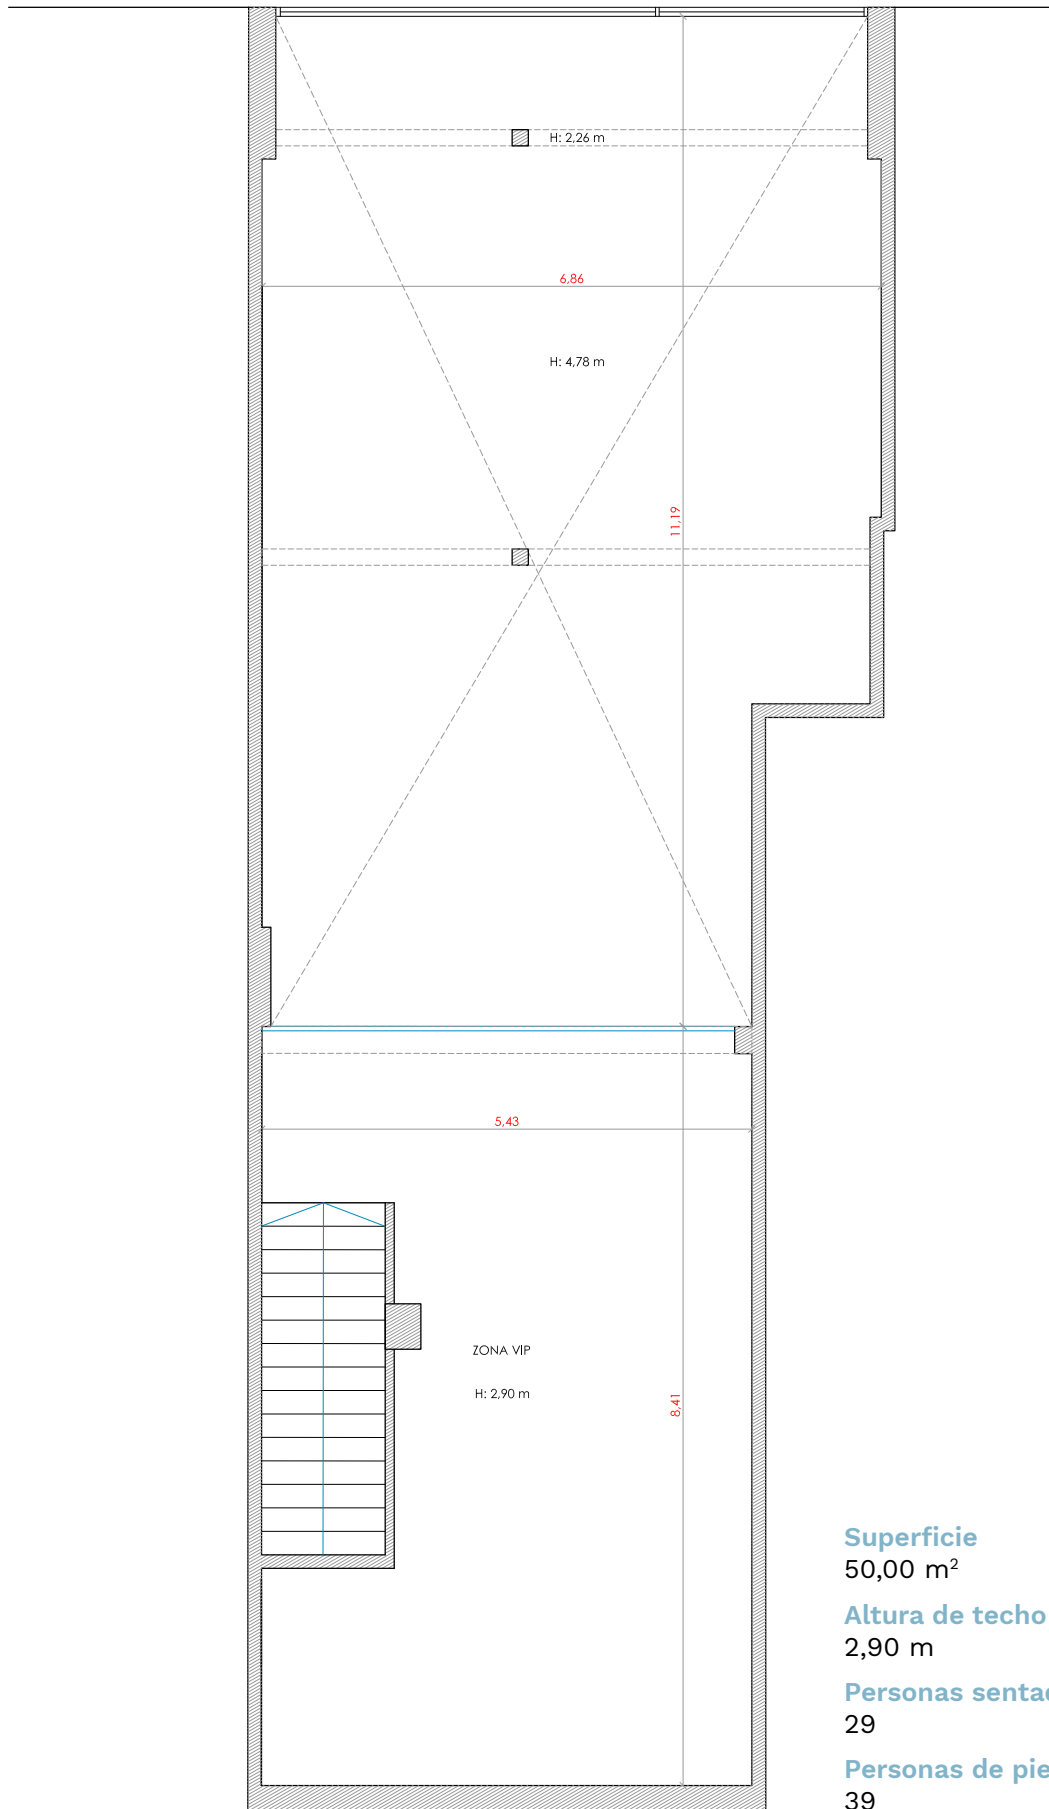

Superficie
125,00 m²

Altura de techo máxima
5,50 m

Personas sentadas
60

Personas de pie
99

Superficie
50,00 m²

Altura de techo máxima
2,90 m

Personas sentadas
29

Personas de pie
39